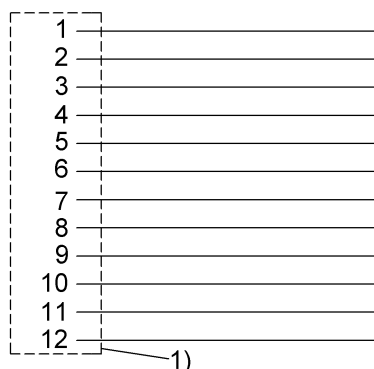

Remarks

Не содержит галогенов
без содержания силикона
Маслостойкий
Не поддерживающий горение
Конструкция кабеля по UL-AWM 21923
Степень защиты по IEC 60529, только в свинченном состоянии с ответной частью

Connector Drawings

- Конт. 1: белый, пара 3
- Конт. 2: коричневый, пара 3
- Конт. 3: зеленый, пара 4
- Конт. 4: желтый, пара 4
- Конт. 5: серый, пара 2
- Конт. 6: розовый, пара 2
- Конт. 7: синий, пара 1
- Конт. 8: красный, пара 1
- Конт. 9: черный, пара 5
- Конт. 10: фиолетовый, пара 5
- Конт. 11: серый/розовый, пара 6
- Конт. 12: красный/синий, пара 6

Wiring Diagrams (Schematic)

1) Экран на накидную гайку