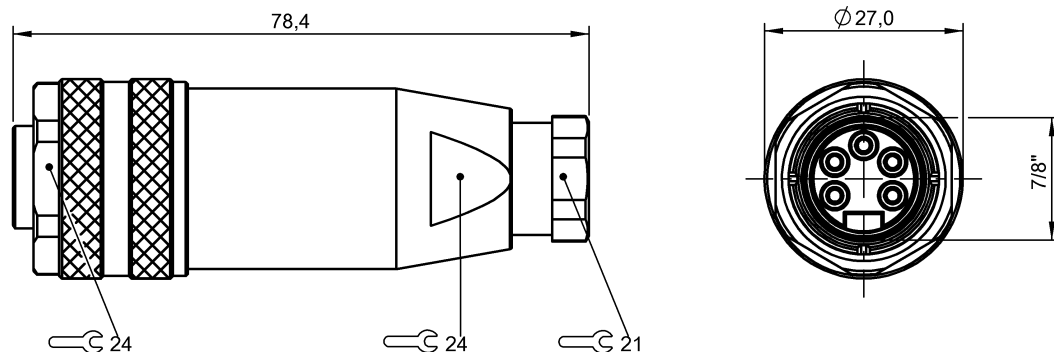

Сборные штекерные соединители
BCC A335-0000-10-000-81X5A5-000
Код заказа: BCC0ATH

BALLUFF

Basic features

Разрешение на эксплуатацию/ конформность	CE cURus WEEE
---	---------------------

Electrical connection

Диаметр кабеля D	12...14 mm
Количество подключаемых контактов	5
Разъем	7/8"-16 UN-Гнездо, прямой, 5-- конт.
Система	сборный

Electrical data

Номинальный ток (40 °C)	9.0 A
Рабочее напряжение U _b	600 VDC / 600 VAC

Mechanical data

Крепление выводов	Винтовые клеммы
Момент затяжки кабельного соединителя	1,5 Нм
Сечение в месте соединения	0.14...1.5 mm ²

Remarks

Степень защиты по IEC 60529, только в свинченном состоянии с ответной частью

Сборные штекерные соединители
BCC A335-0000-10-000-81X5A5-000
Код заказа: BCC0ATH

BALLUFF

Connector Drawings

Конт. 1-5 можно использовать