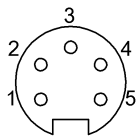

Mechanical data

Крепление выводов	Винтовые клеммы
Момент затяжки кабельного соединителя	1,5 Нм
Сечение в месте соединения	0.14...1.5 mm ²

Remarks

Степень защиты по IEC 60529, только в свинченном состоянии с ответной частью

Сборные штекерные соединители
BCC A335-0000-10-000-81X5A5-000
Код заказа: BCC0ATH

BALLUFF

Connector Drawings

Конт. 1-5 можно использовать