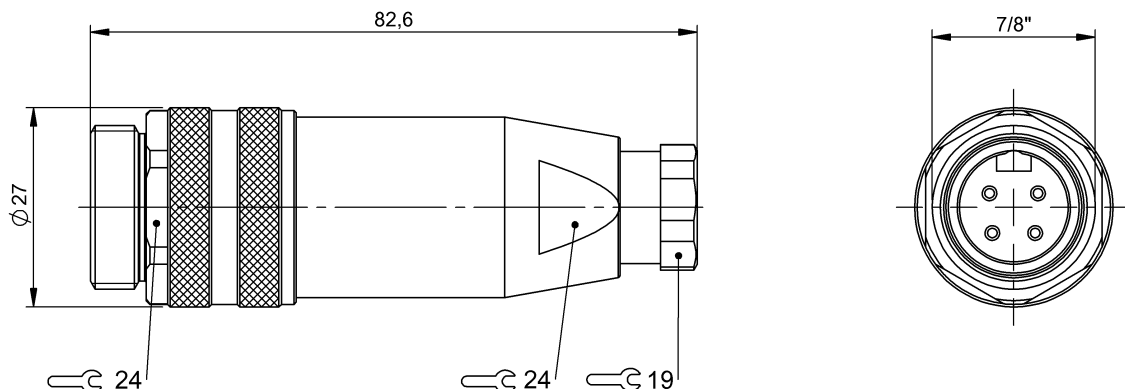

Сборные штекерные соединители
BCC A334-0000-20-000-61X4A5-000
Код заказа: BCC070A

BALLUFF

Basic features

Разрешение на эксплуатацию/ конформность	CE cURus WEEE
---------------------------------------------	---------------------

Electrical connection

Диаметр кабеля D	8...10 mm
Количество подключаемых контактов	4
Разъем	7/8"-16 UN-Штекер, прямой, 4- конт.
Система	сборный

Electrical data

Номинальный ток (40 °C)	9.0 A
Рабочее напряжение U _b	600 VDC / 600 VAC

Remarks

Степень защиты по IEC 60529, только в свинченном состоянии с ответной частью

Environmental conditions

Степень защиты	IP67
Температура окружающей среды	-25...85 °C

Material

Материал держателя контактов	PUR, PA
Материал контактов	Латунь
Материал корпуса	PBT
Материал накидной гайки	литой под давлением цинковый сплав

Mechanical data

Крепление выводов	Винтовые клеммы
Момент затяжки кабельного соединителя	1,5 Нм
Сечение в месте соединения	0.14...1.5 mm ²

Сборные штекерные соединители
BCC A334-0000-20-000-61X4A5-000
Код заказа: BCC070A