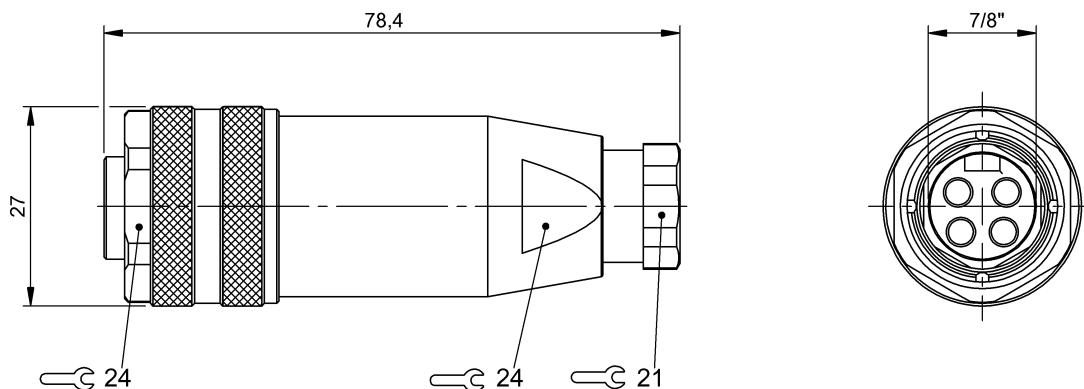

Сборные штекерные соединители
BCC A334-0000-10-000-71X4A5-000
Код заказа: BCC0708

BALLUFF

Basic features

Разрешение на эксплуатацию/ конформность	CE cURus WEEE

Electrical connection

Диаметр кабеля D	10...12 mm
Количество подключаемых контактов	4
Разъем	7/8"-16 UN-Гнездо, прямой, 4-- конт.
Система	сборный

Electrical data

Номинальный ток (40 °C)	9.0 A
Рабочее напряжение U_b	600 VDC / 600 VAC

Remarks

Степень защиты по IEC 60529, только в свинченном состоянии с ответной частью

Environmental conditions

Степень защиты	IP67
Температура окружающей среды	-25...85 °C

Material

Материал держателя контактов	PUR, PA
Материал контактов	Латунь
Материал корпуса	PBT
Материал накидной гайки	литой под давлением цинковый сплав

Mechanical data

Крепление выводов	Винтовые клеммы
Момент затяжки кабельного соединителя	1,5 Нм
Сечение в месте соединения	0.14...1.5 mm²